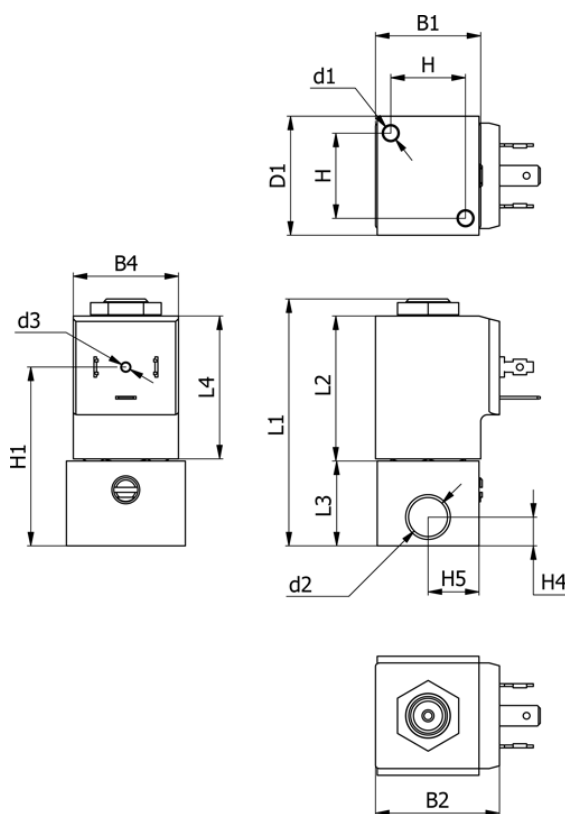

Varenummer: 588Q2B424BB0671

Beskrivelse: Magnetventil type Q2B424.BB0.671 2/2 NC
24 VDC dyse 2,4 hus i Messing Portstr. G1/8"

Mål

B1 = 30	H1 = 52.5	Lysning = 2.4
B2 = 36	H2 = 25	Spænding = 24 VDC
B4 = 31	H3 = 22	Ventilfunktion = 2/2 NC
d1 = M5x10	H4 = 8.5	
D1 = 35	H5 = 15	
d2 = G1/8"	L1 = 72.6	
d3 = M3x4	L2 = 42.5	
Flow = 3.5	L3 = 25	